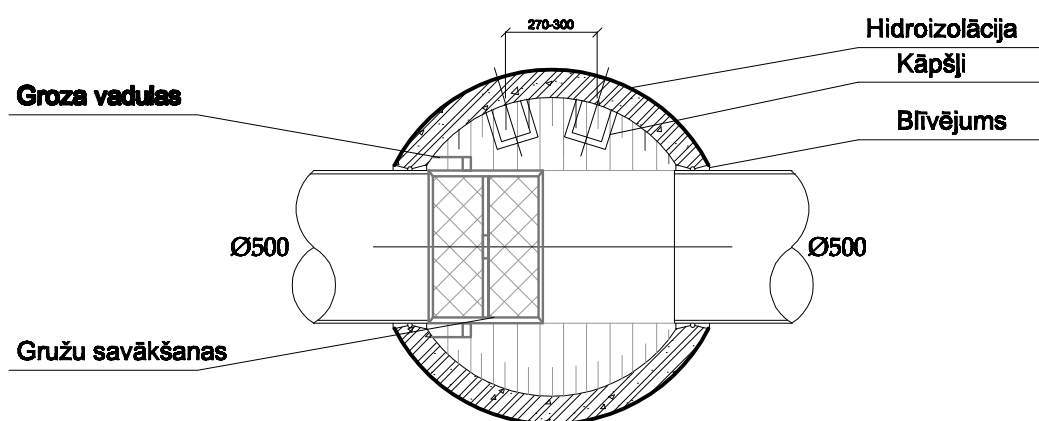

GRIEZUMS

PLĀNS

PIEZĪME:

Rūpnieciski ražots grūžu savākšanas groza komplekts (SIA "Virte" vai analogs).
 Gružu savākšanas groza komplekta uzstādīšana jāprecizē būvdarbu laikā.
 Gružu groza komplekta konfigurācija atkarīga no konkrēta ražotāja.