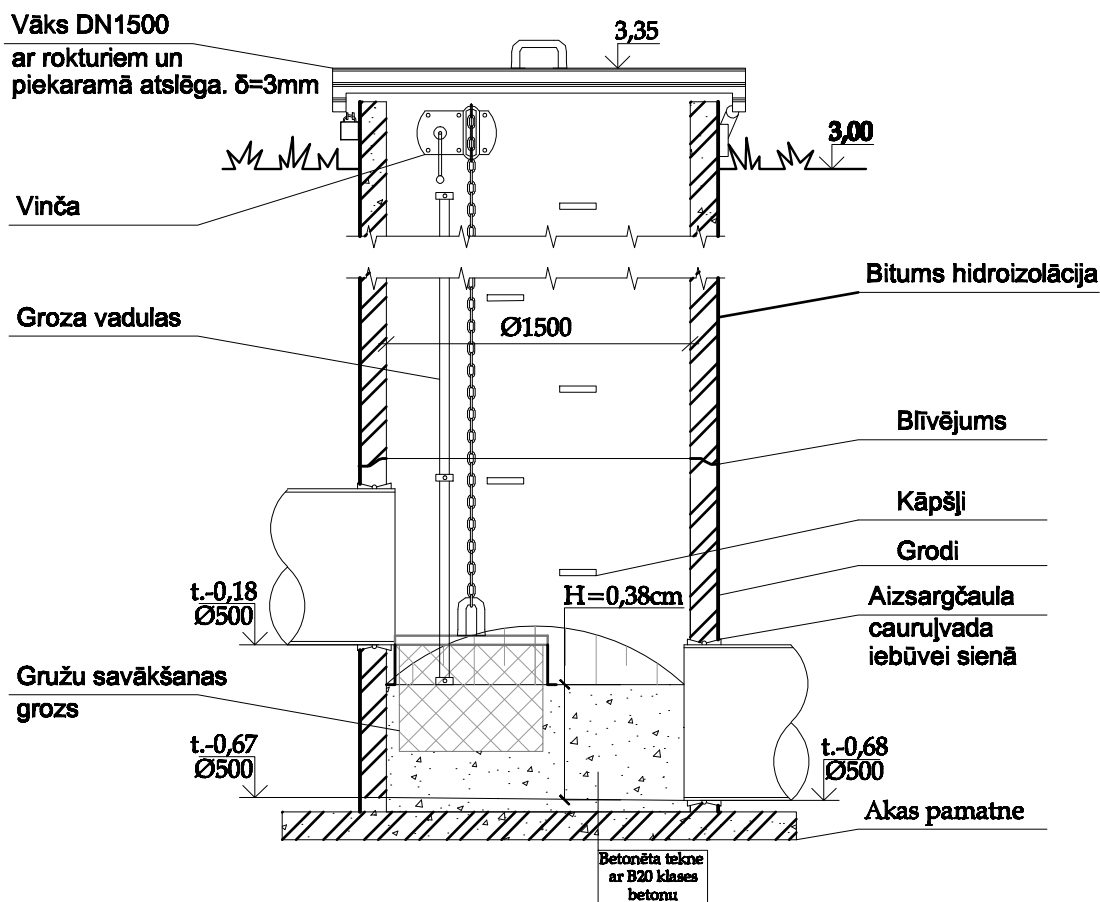

GRIEZUMS

PLĀNS

PIEZĪME:

Rūpnieciski ražots grūžu savākšanas groza komplekts (SIA "Virte" vai analogs).
 Gružu savākšanas groza komplekta uzstādīšana jāprecizē būvdarbu laikā.
 Gružu groza komplekta konfigurācija atkarīga no konkrēta ražotāja.

Liepāja, Ūdens iela 28
 Tālrunis: +371 63483003
 Fakss: +371 63483006

PASŪTĪTĀJS:

Nīcas novada dome

OBJEKTS: Nīcas ciema ūdenssaimniecības rekonstrukcija Nīcas pagastā, Nīcas novadā

Amats	Uzvārds	Paraksts	Datums	Lapas nosaukums:	Līguma Nr. 2009-LIEP/1027-01 Arhīva Nr. 2009-LIEP/1027-01		
Būvproj.vad.	I.Sēgutins		06.2011.	Aka K1-9	Mērogs: BM		
Projektēja	I.Sēgutins		06.2011.		Stadija	Lapas	Ras.Nr.
				(Korekcija)	TP	5/5	ŪKT-004