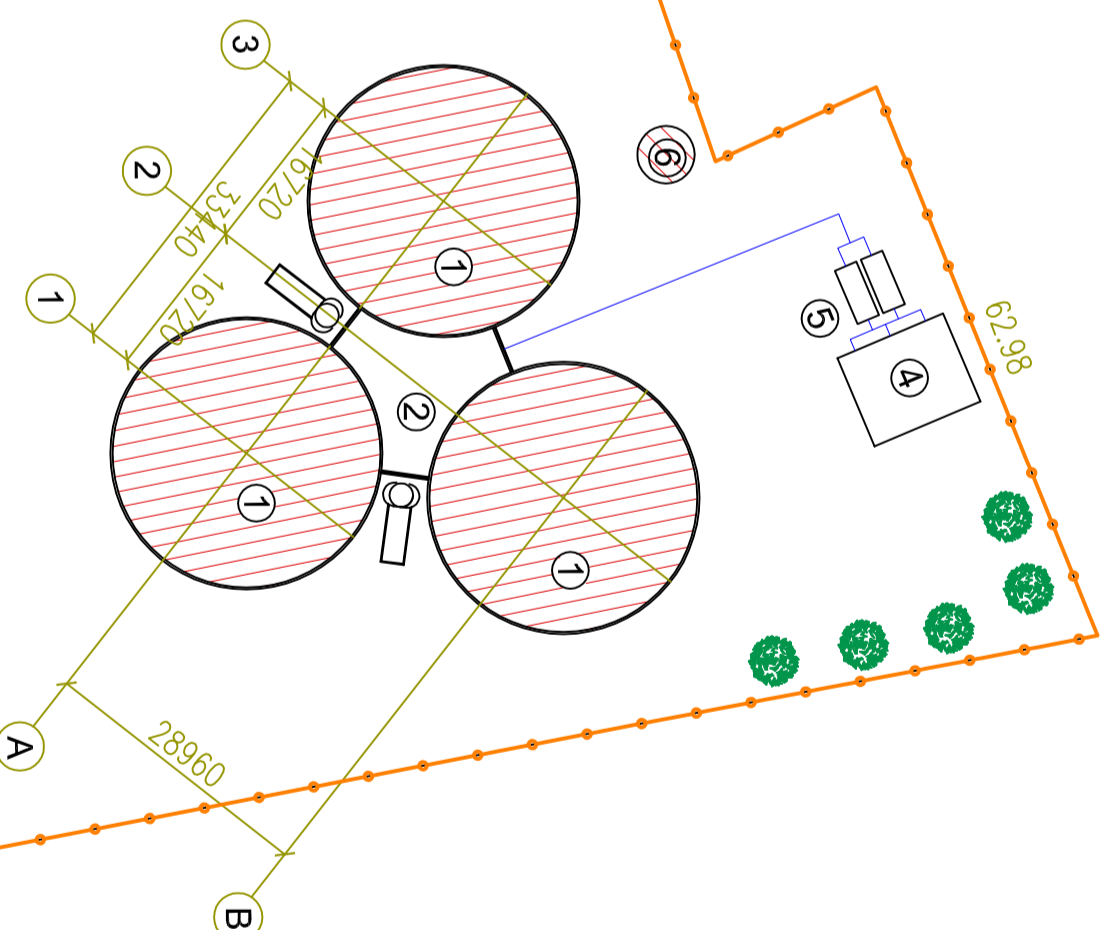

Biogāzes ražošanas stacija 2,4MWeI

Liepāja

118.64

Z.v. kad.apz. 6478 010 0057

54.76

56.75

27.24

50.18

62.98

Rucava

242.62

3.13

5.13

Būvju eksplikācija

Nr.	Nosaukums
1	Fermentātors
2	Tehniskā telpa
3	Nostrādātā substrāta rezervuārs
4	Biogāzes koģenerācijas stacija
5	Biogāzes attīrīšanas iekārta
6	Iekraušanas rezervuārs
7	Skābbarības glabātuve

Apzīmējumi:

-  -Ceļa zīme Nr.206 "Dodiet ceļu"
-  -Koks
-  -Gāzes vāds
-  -Nožogojums