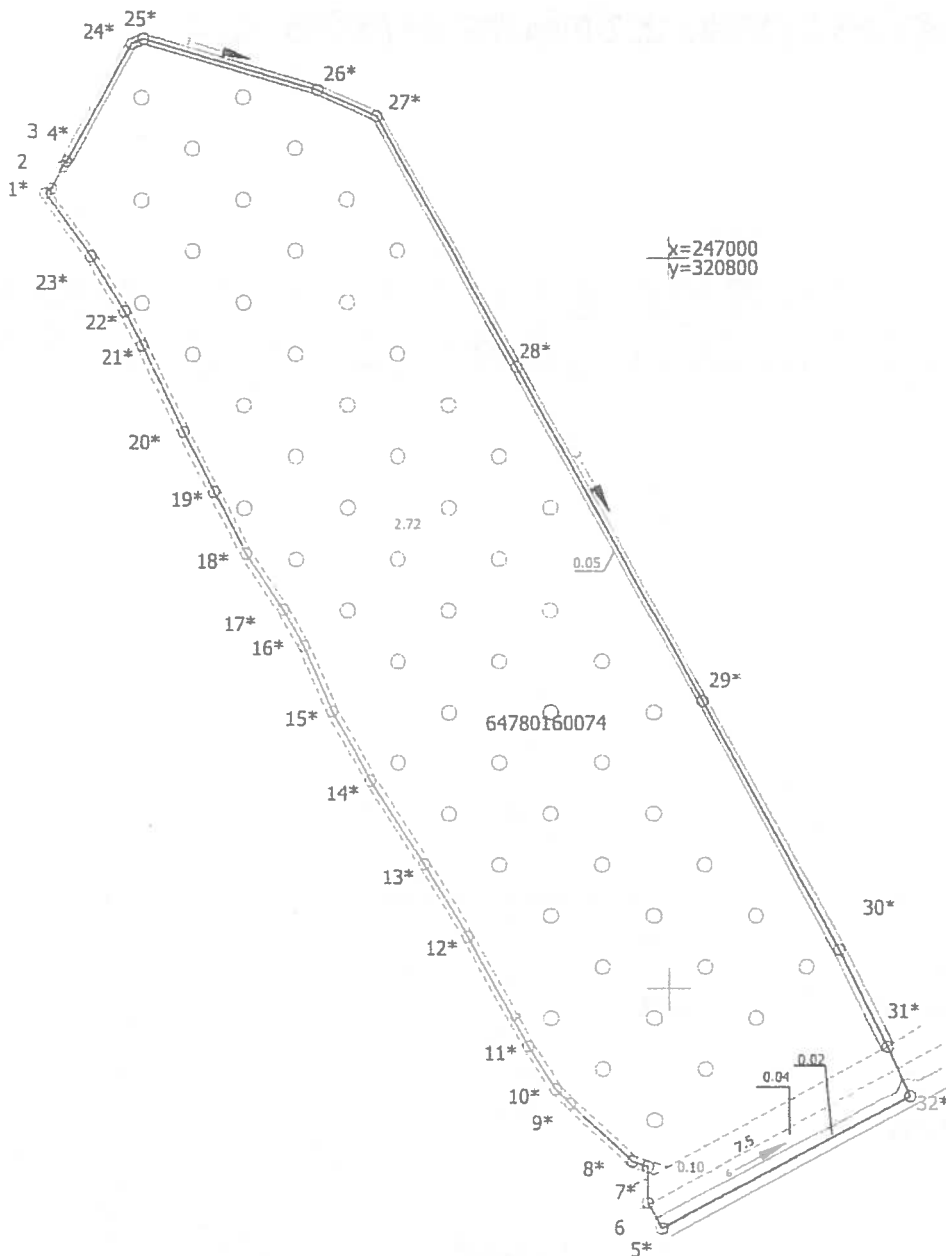

**Nīcas novads
Nīcas pagasts
KAŅIERAS MEŽS
meža zemju plāns**

MĒROGS 1:10000

1.kv
64780160074

ZEMES LIETOŠANAS VEIDU EKSPĻIKĀCIJA

Zemes vienības platība ha	Lauksaimniecība izmantojamā zeme	tajā skaitā				Meži	Krūmāji	Purvi	Ūdens objektu zeme	tajā skaitā		Zeme zem ēkām un pagalmiem	Zeme zem ceļiem	Pārējās zemes
		Arauzeme	Augļu dārzeņi	Pļavas	Ganības					zem ūdeņiem	zem zivju dīļiem			
2.93	-	-	-	-	-	2.72	-	-	0.07	0.07	-	-	0.10	0.04

Plāna mērogs 1: 2000
Zemes vienības platība: 2.93 ha

Mērnieks Ēvalds Krīgens (sert. Nr. BB205, derīgs no 28.12.2010. gada, pārreģistrēts ar Nr. CB0060 derīgs līdz 27.12.2020. gadam) apliecina, ka plāns izgatavots atbilstoši Ministru kabineta 2011. gada 27. decembra noteikumiem Nr. 1019 "Zemes kadastrālās uzmērīšanas noteikumi"